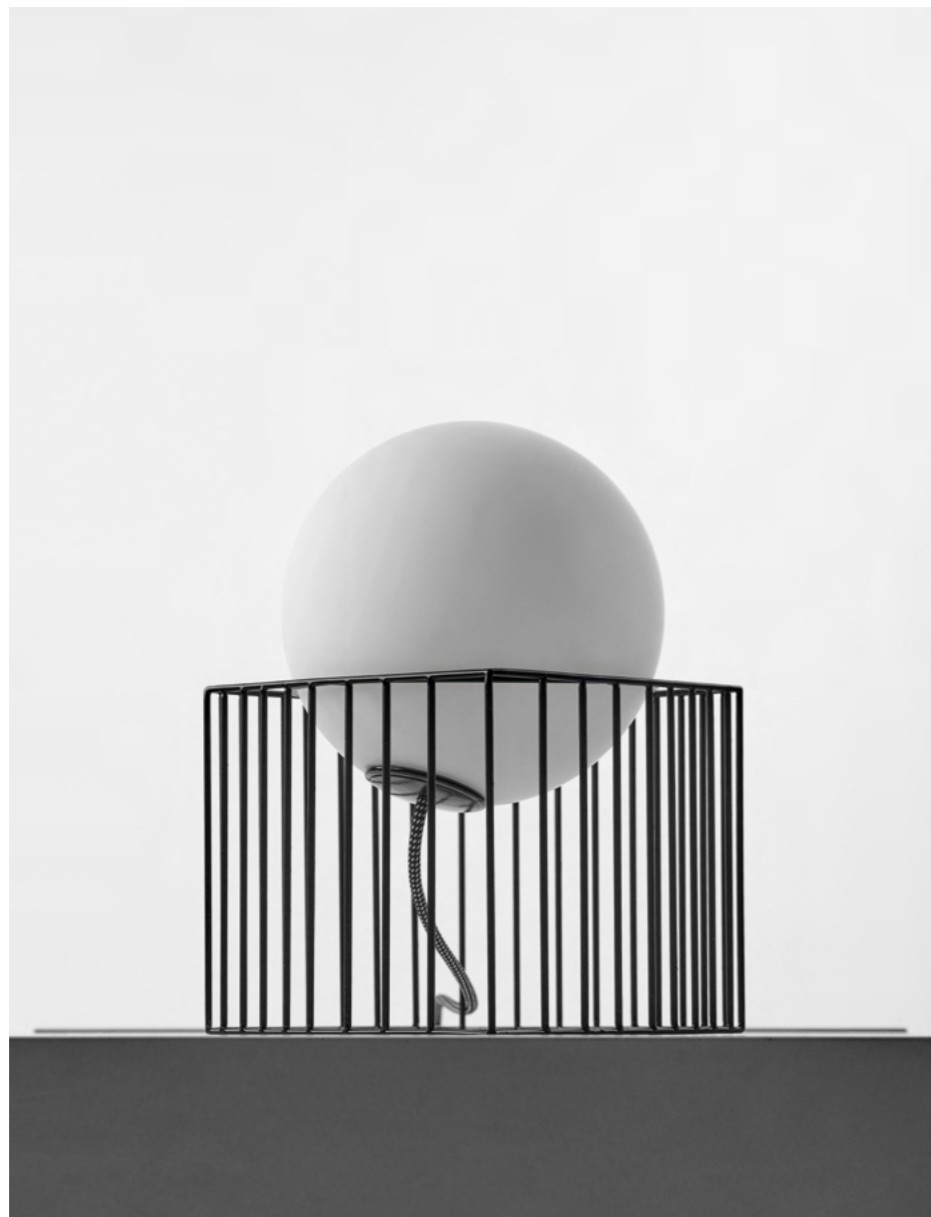

J A
L
A M
P
A .

*basic
collection*

Dizajnirane i proizvedene
u Hrvatskoj, JA LAMPE kombiniraju
raznolike arhitektonske oblike
s dizajnom rasvjete.

Basic kolekcija je nastala
kao težnja da se neutralnoj
svjetlosnoj kugli u dodiru
s različitim oblicima metalnih
okvira mijenja namjena
i karakter svjetiljke.

BIGSEE
PRODUCTDESIGN
AWARD 2021
WINNER

B1
podna
lampa

Svaki okvir je unikatan
i ručno izrađen od tankih
čeličnih profila koji moraju biti
precizno povezani i oblikovani.

B2

stolna
lampa

B3

ovjesna
lampa

B1

podna
lampa

IZVOR SVJETLA
1 x E14, max 60W

ŽARULJA
LED E14, 8W, 2700K, 8001m

NAPON
220-230V

PALJENJE
on/off prekidač na kabelu

MATERIJAL
čelik / opalno staklo

BOJA
black RAL 9005

DIMENZIJE
Ø220mm [kugla], Ø212x750mm [okvir],
tekstilni kabel: 200cm

ovjesna
lampa

IZVOR SVJETLA
1 x E14, max 60W

ŽARULJA
LED E14, 8W, 2700K, 8001m

NAPON
220-230V

MATERIJAL
čelik / opalno staklo

BOJA
black RAL 9005

DIMENZIJE
Ø220mm [kugla], Ø600mm [okvir],
tekstilni kabel: 150cm