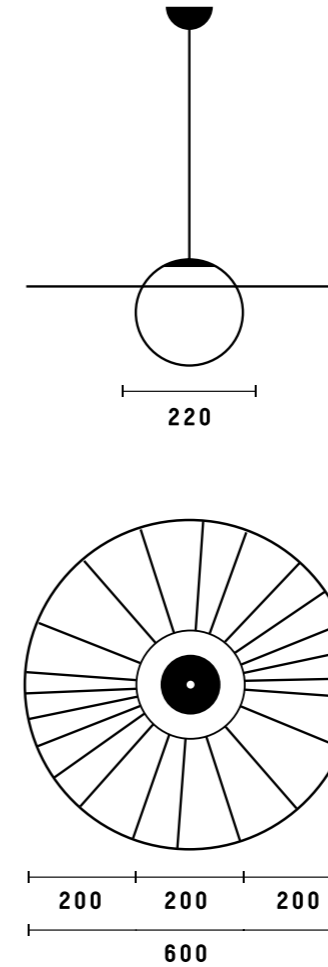

podna
lampa

IZVOR SVJETLA
1 x E14, max 60W

ŽARULJA
LED E14, 8W, 2700K, 8001m

NAPON
220-230V

PALJENJE
on/off prekidač na kabelu

MATERIJAL
čelik / opalno staklo

BOJA
black RAL 9005

DIMENZIJE
Ø220mm [kugla], Ø212x750mm [okvir],
tekstilni kabel: 200cm

MATERIJAL
čelik / opalno staklo

BOJA
black RAL 9005

DIMENZIJE
Ø220mm [kugla], 220x220x200mm [okvir],
tekstilni kabel: 200cm

CERTIFIKAT
IZJAVA O SUKLADNOSTI IP44 Ⓢ Ⓥ CE

PODRIJETLO
Proizvedeno u Hrvatskoj

B3

ovjesna
lampa

IZVOR SVJETLA
1 x E14, max 60W

ŽARULJA
LED E14, 8W, 2700K, 8001m

NAPON
220-230V

MATERIJAL
čelik / opalno staklo

BOJA
black RAL 9005

DIMENZIJE
Ø220mm [kugla], Ø600mm [okvir],
tekstilni kabel: 150cm