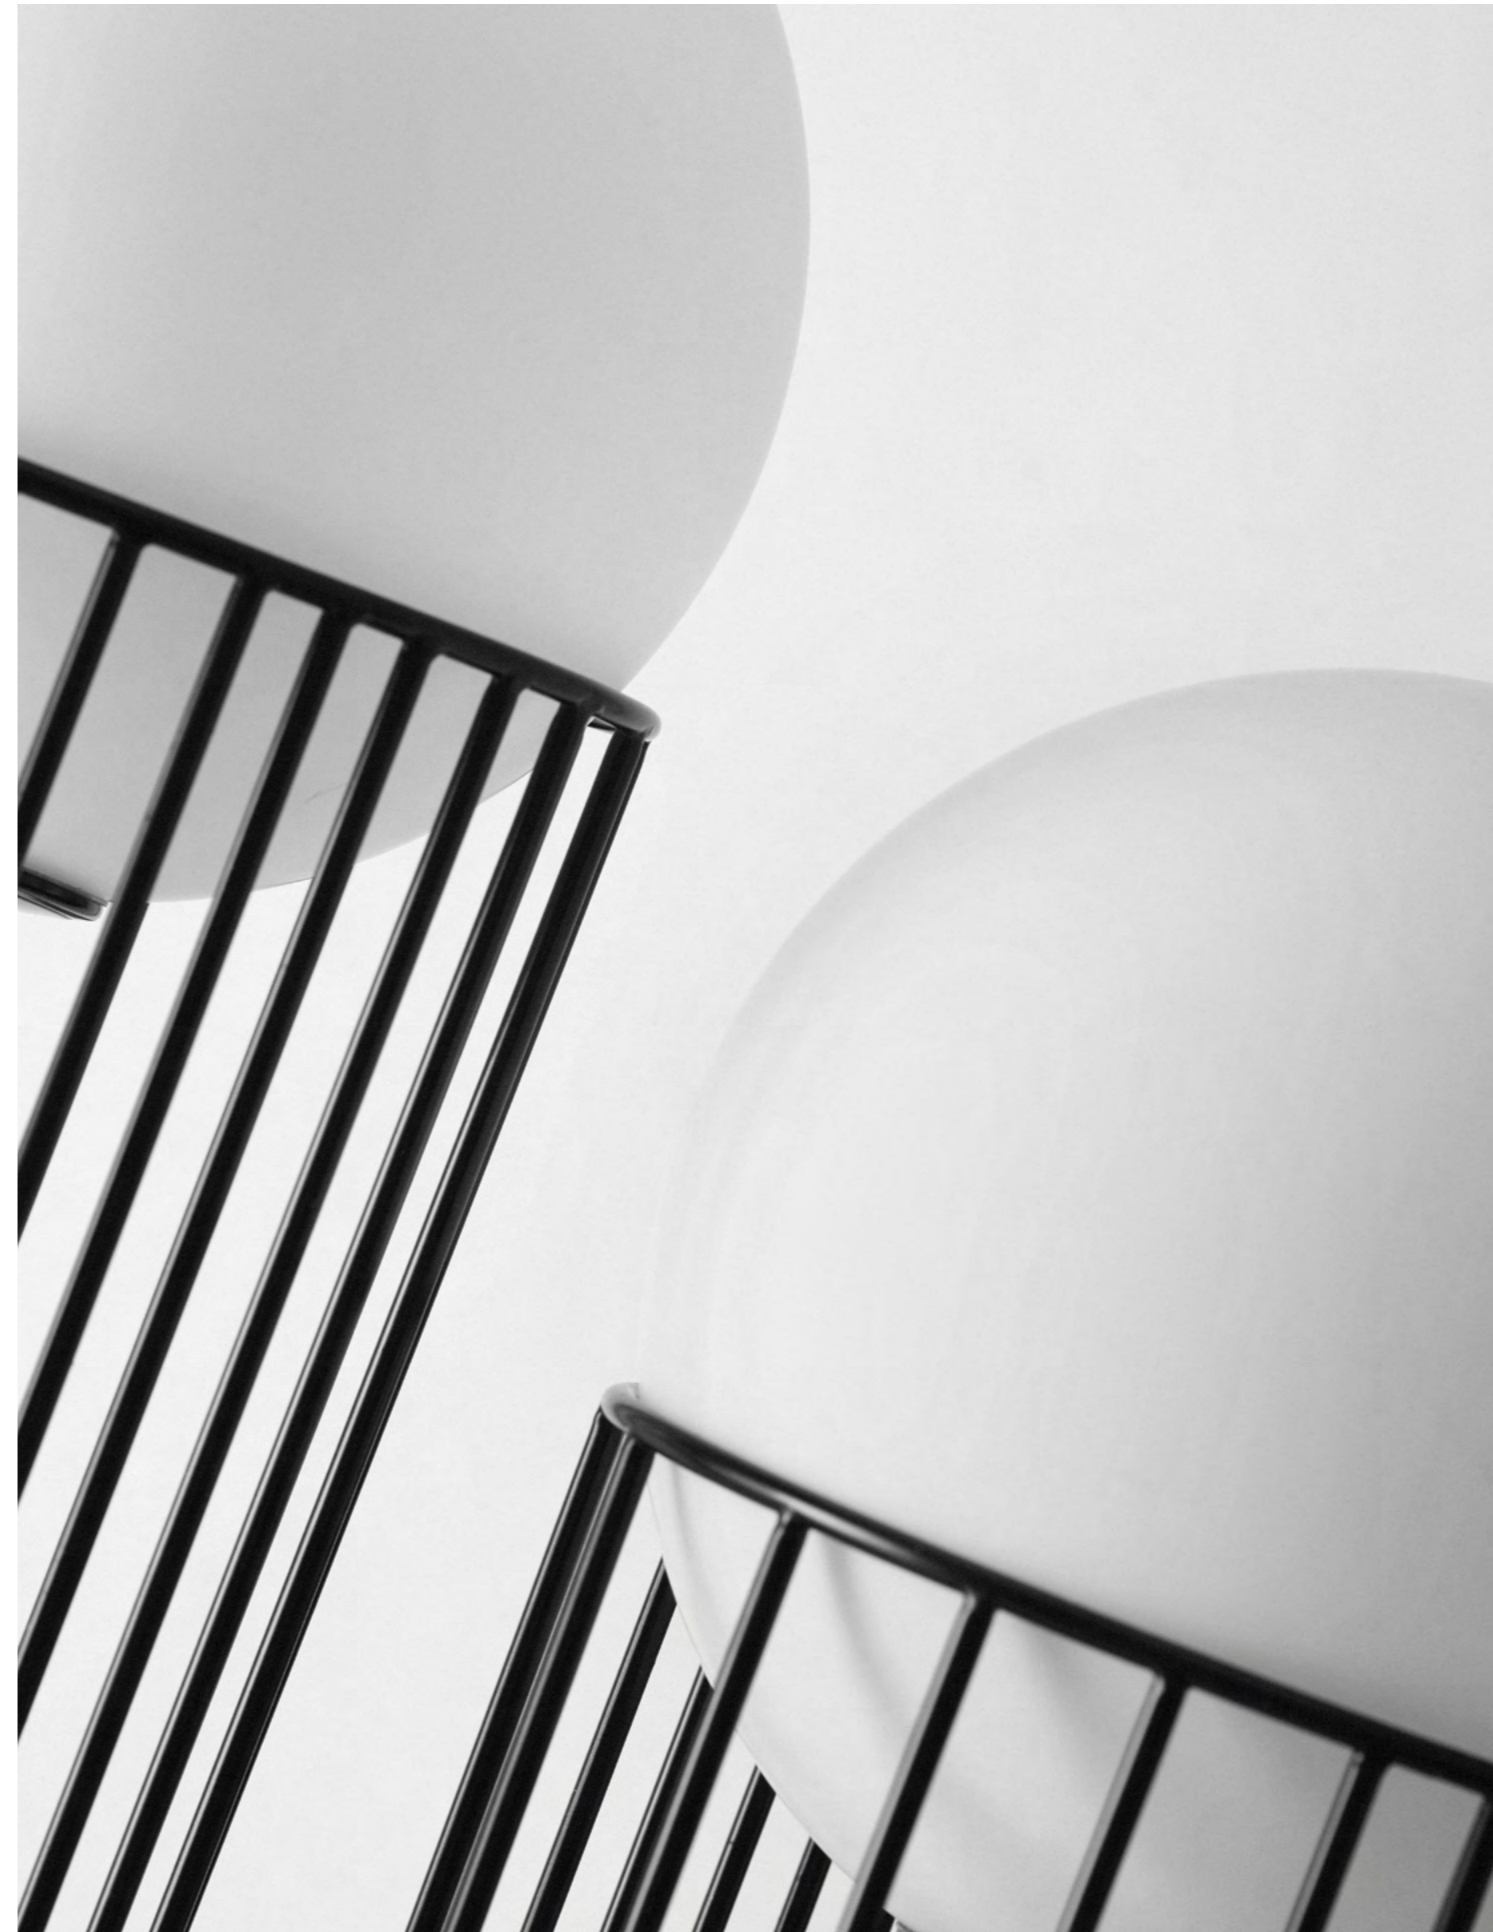

Brend JA LAMPA su osnovale dvije arhitektice iz Splita koje zanima stvaranje jednostavnih, ali inteligentnih rasvjetnih tijela.

Vjerujemo da dizajn svjetla leži u kontinuiranom istraživanju različitih materijala i formi.