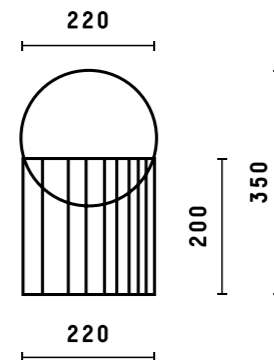

B2

stolna
lampa

IZVOR SVJETLA
1 x E14, max 60W

ŽARULJA
LED E14, 8W, 2700K, 8001m

NAPON
220-230V

PALJENJE
on/off prekidač na kabelu

MATERIJAL
čelik / opalno staklo

BOJA
black RAL 9005

DIMENZIJE
Ø220mm [kugla], 220x220x200mm [okvir],
tekstilni kabel: 200cm

CERTIFIKAT
IZJAVA O SUKLADNOSTI IP44 Ⓢ Ⓥ CE

PODRIJETLO
Proizvedeno u Hrvatskoj