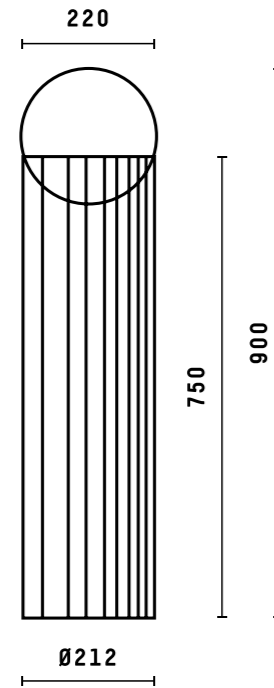

podna
lampa

IZVOR SVJETLA
1 x E14, max 60W

ŽARULJA
LED E14, 8W, 2700K, 8001m

NAPON
220-230V

PALJENJE
on/off prekidač na kabelu

MATERIJAL
čelik / opalno staklo

BOJA
black RAL 9005

DIMENZIJE
Ø220mm [kugla], Ø212x750mm [okvir],
tekstilni kabel: 200cm

MATERIJAL
čelik / opalno staklo

BOJA
black RAL 9005

DIMENZIJE
Ø220mm [kugla], 220x220x200mm [okvir],
tekstilni kabel: 200cm

CERTIFIKAT
IZJAVA O SUKLADNOSTI IP44 Ⓢ Ⓥ CE

PODRIJETLO
Proizvedeno u Hrvatskoj

B3

ovjesna
lampa

IZVOR SVJETLA
1 x E14, max 60W

ŽARULJA
LED E14, 8W, 2700K, 8001m

NAPON
220-230V

MATERIJAL
čelik / opalno staklo

BOJA
black RAL 9005

DIMENZIJE
Ø220mm [kugla], Ø600mm [okvir],
tekstilni kabel: 150cm